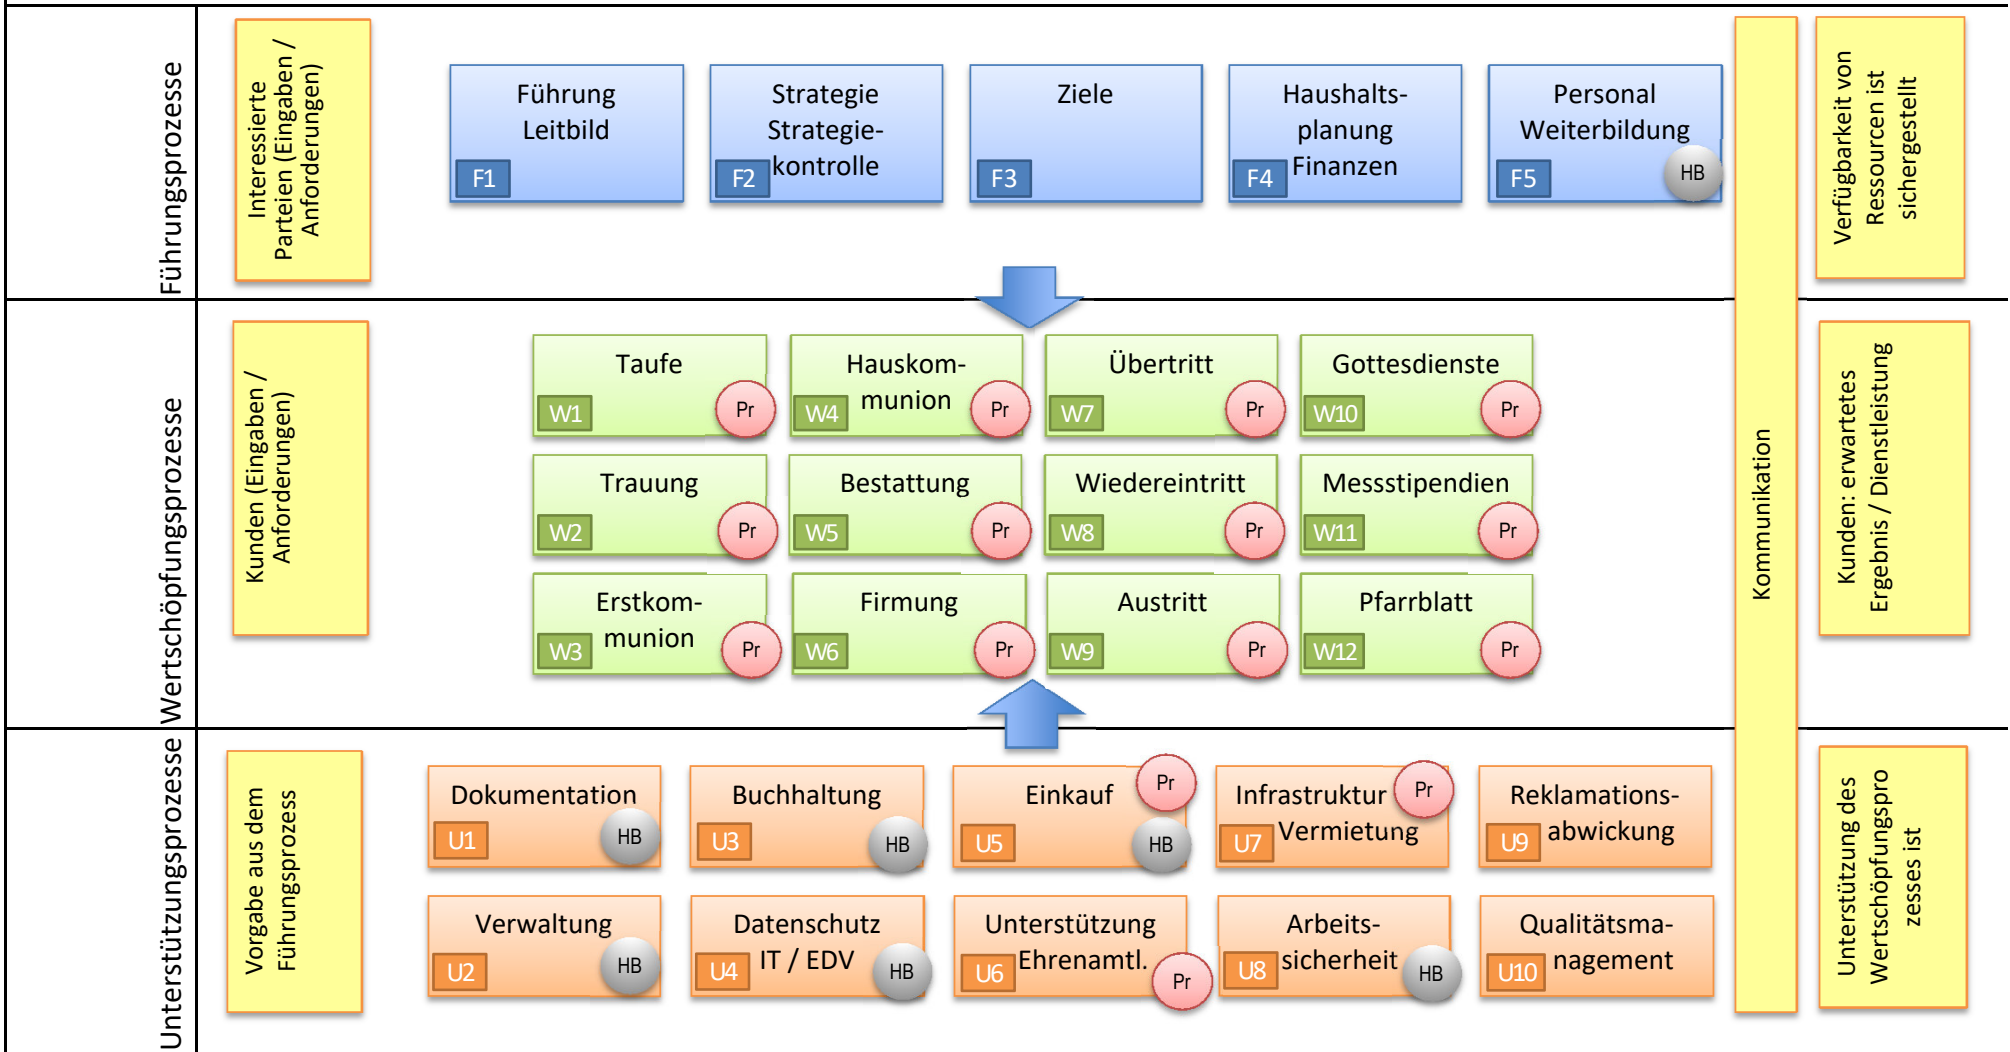

Handbuch Pfarrbüro SE - Prozesslandkarte

Ersteller:
Freigabe:
Stand:

FO = Formulare, werden beginnend mit FO_0001 geführt
AA = Arbeitsanweisungen, werden beginnend mit AA_0001 geführt

In allen Prozessen werden Korrektur- und Vorbeugemaßnahmen durchgeführt